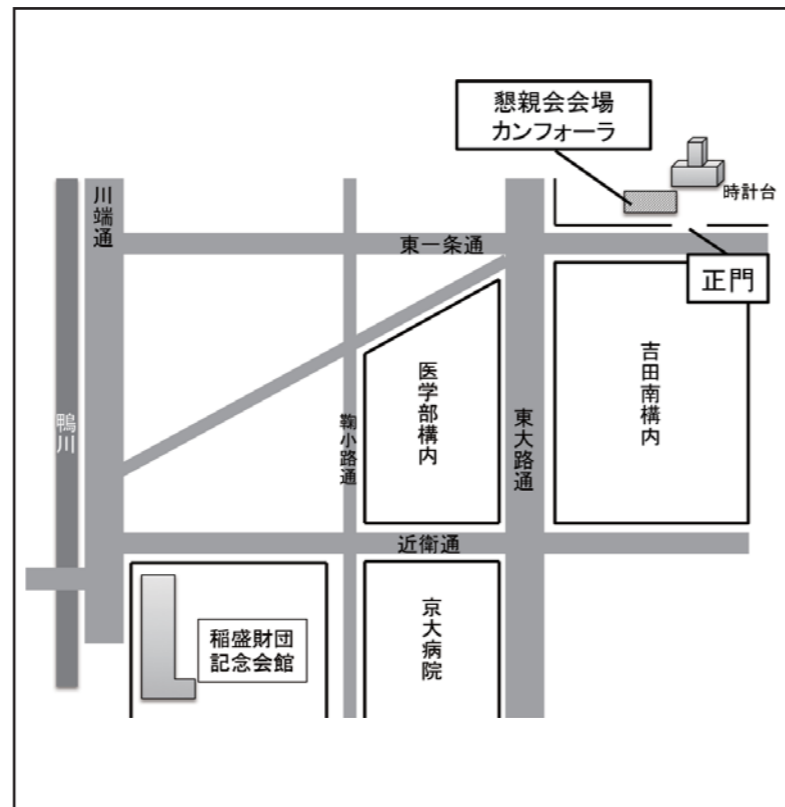

稲盛財団周辺図

懇親会会場案内図

比較文明学会第30回学術大会 合同大会 地球システム・倫理学会第8回学術大会

比較文明学会 第30回学術大会 合同大会 地球システム・倫理学会 第8回学術大会

地球的危機と平安文明の創造

2012年11月16日[金]-18日[日]  
京都大学稲盛財団記念館 3階大会議室

大会プログラム・要旨集

比較文明学会第30回学術大会  
地球システム・倫理学会第8回学術大会  
大会プログラム・要旨集